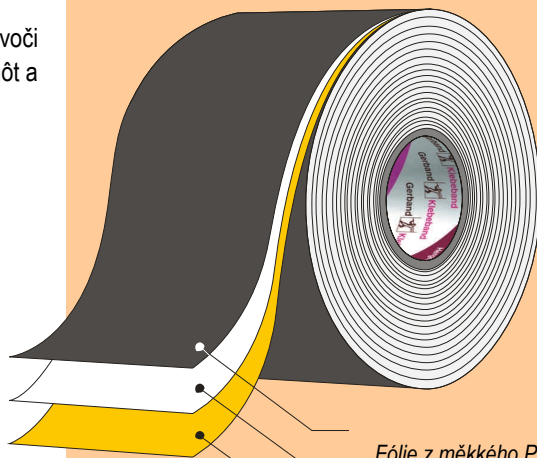

Použití:

- **IZOLAČNÁ PÁSKA** je pružná izolačná lepiaca páska odolná voči pretrhnutiu. Používa sa na upevňovanie a obliepanie penových hmôt a izolačných materiálov potiahnutých PVC.
- **IZOLAČNÍ PÁSKA** je ťažko vznětlivá.
- **IZOLAČNÁ PÁSKA** je tiež odolná voči teplu a chladu.

Technické dáta:

Nosič	fólia z mäkkého PVC
Celková hrúbka (DIN EN 1942)*	0,14 mm
Pevnosť v ťahu (DIN EN 14410)*	60 N / 25 mm
Predĺženie v ťahu (DIN EN 14410)*	200%
Typ lepidla	Prírodný kaučuk
Príľnavosť (DIN EN 1939)*	5 N / 25 mm
Teplotný rozsah	-5°C až +60°C
Teplota spracovania	doporučená > +5°C
Šírky pásů	15 mm až 50 mm
Dĺžky zvitkov (štandard)	10 m, 25m
Priemer vnútorného jadra	38 mm
Farba (10m)	čierna, slonová kosť, striebrosivá, tmavo sivá
Farba (25m)	čierna, tmavo sivá
Skladovanie	v suchu pri 5°C až 25°C, chrániť pred UV žiarením

Vyhradzujeme si zmeny vrámci ďalšieho vývoja produktu

Vydáno leden 2006 • nahrazuje vydání ze srpna 2003

Vyššie uvedené chemickofyzikálne parametre a parametre z oblasti aplikačnej techniky týkajúce sa lepiaceho pásu uvádzame na základe vlastnej skúšky a skúsenosti. Lepiaci pás sa používa v nespočetných technických priemyselných odvetviach. Požiadavky na lepiace pásy sú preto veľmi odlišné, takže užívateľ si musí pred použitím bezpodmienečne sám vyskúšať vhodnosť našich produktov na svoj špeciálny účel. Všetky údaje, pokyny a odporúčania sú bez záruky. Zmeny technických údajov sú vyhradené. Vzorky sú k dispozícii bezplatne; okrem toho sa bezplatne a nezáväzne zaoberáme otázkami a problémami týkajúcimi sa aplikačnej techniky a skúsime lepené spoje s originálnymi materiálmi podľa bežných noriem alebo špecifikácií zákazníkov.

IZOLAČNÁ PÁSKA

G564.02

"pomocník nielen pre elektrikára"
(lepiaca páska z mäkkého PVC)

Fólie z mäkkého PVC
Adhezní mŕstek

Lepidlo z prírodného kaučuku

Opis:

Jedná sa o ťažko horľavú a samozhášaciu lepiacu pásku z mäkkého PVC so silným adhéznym lepidlom z prírodného kaučuku s vysokou pevnosťou v šmyku a odolnosťou voči starnutiu