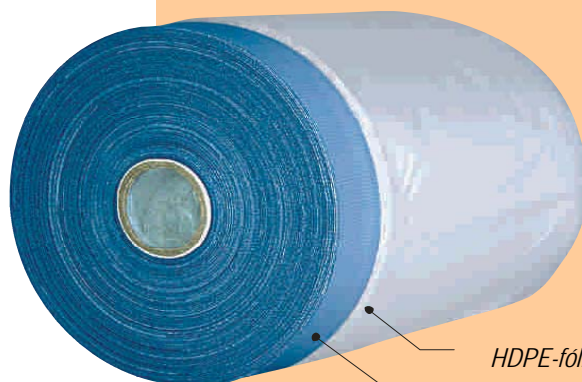

**Použití:**

- TEXTILNÍ PÁSKA S FÓLIÍ slouží k racionálnímu olepování větších ploch při malířských a jiných stavebních pracích v exteriérech i interiérech.

HDPE-fólie

Textilní lepicí pás

**Technická data:**

Nosič	HDPE-fólie, transparentní a navinutá na roli
Tloušťka fólie (DIN EN 1942)*	0,010 mm
Teplotní odolnost	80°C
Teplotní rozsah	-40°C až +60°C
Teplota zpracování	doporučená > 5°C
Barva	transparentní
Skladování	v suchu při 5°C až 25°C chránit před UV-zářením

\* v souladu s příslušnou normou DIN

Další technické údaje o TEXTILNÍ PÁSCĚ S FÓLIÍ na vyžádání.

**Popis:**

TEXTILNÍ PÁSKA S FÓLIÍ se skládá z tenké polyetylenové fólie, která je opatřena samolepicí hranou z látkové lepicí pásky. Polyetylenová fólie je na šířku několikrát přeložena a po nalepení okraje zbytek fólie jednoduše rozložíte.

**Jednotky balení:**

Délka role 20 m			
Šířky pásu v mm	300	550	1.100
Počet rolí v kartonu	60	60	30
Šířky pásu v mm	1.500	1.800	2.100
Počet rolí v kartonu	30	30	30
Šířky pásu v mm	2.400		
Počet rolí v kartonu	30		