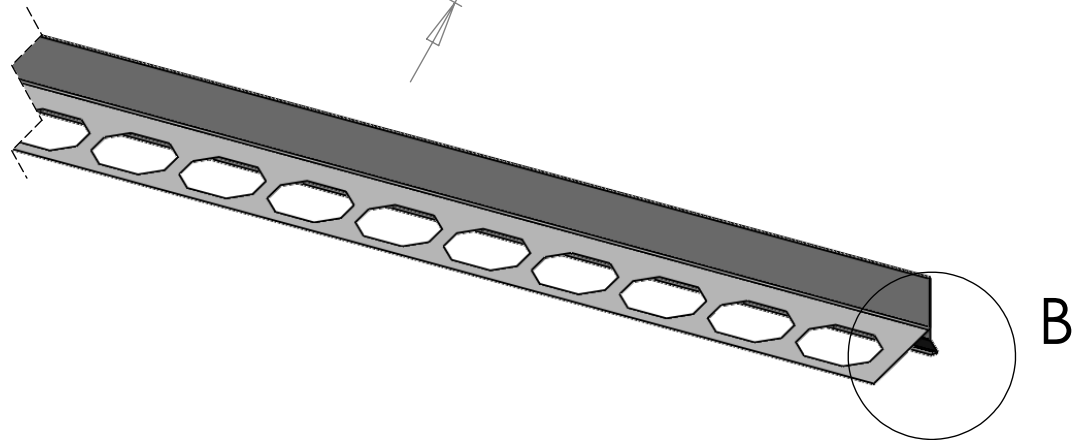

DETAIL B  
MĚŘÍTKO 1 : 1

TITLE:

Balkónový profil boční

SIZE	DWG. NO.	REV
<b>A</b>		

SCALE: 1:20 WEIGHT:

SHEET 1 OF 1