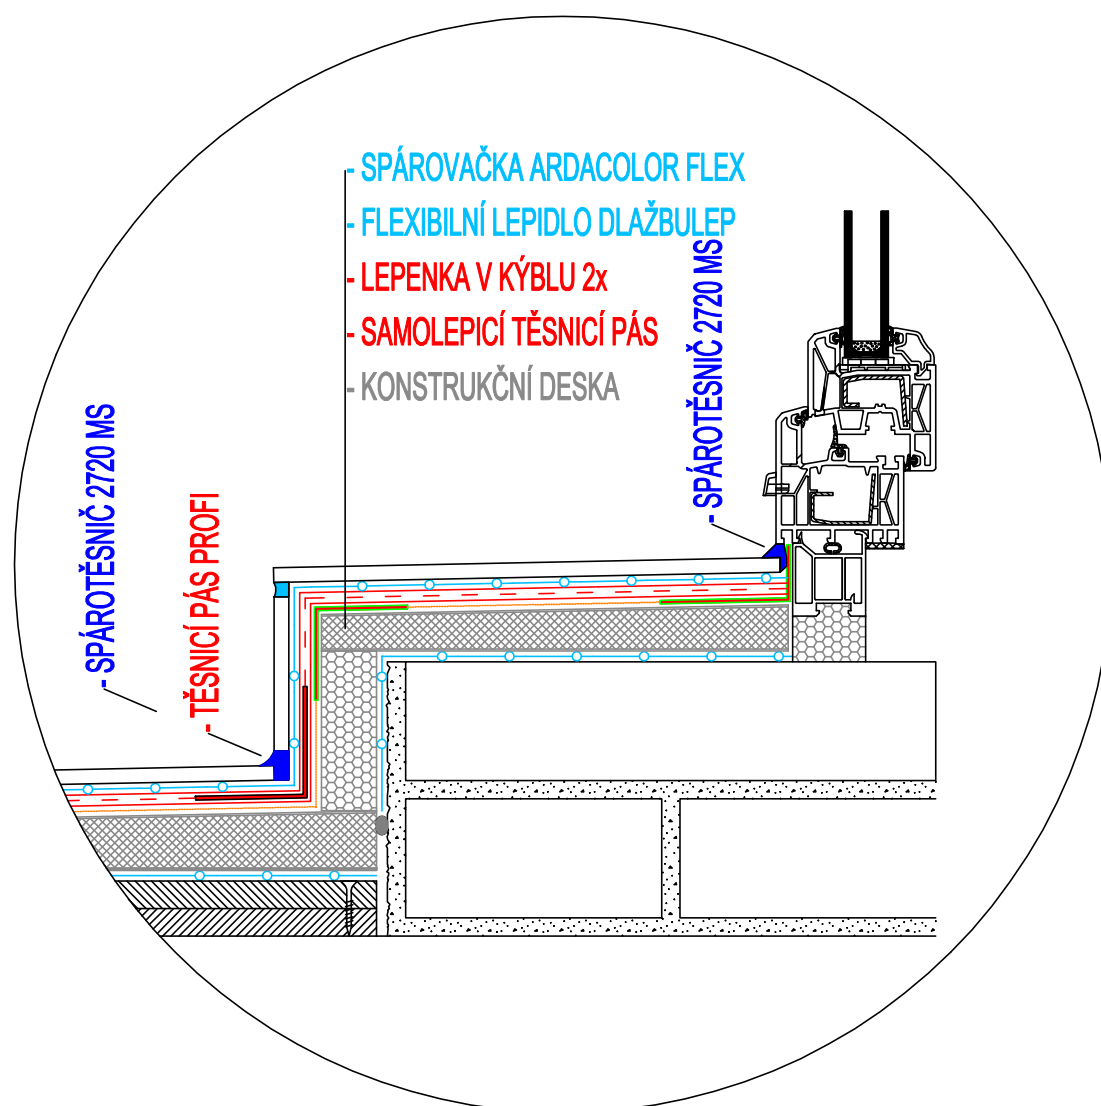

- SPÁROVAČKA ARDACOLOR FLEX
- FLEXIBILNÍ LEPIDLO DLAŽBULEP
- LEPENKA V KÝBLU 2x
- SAMOLEPICÍ TĚSNICÍ PÁS
- BALKÓNOVÝ PROFIL
- SPÁDOVÁ KONSTRUKČNÍ DESKA
- PU LEPIDLO SIMSONTOP
- OSB DESKY 2x 15 mm
- SÁDROKARTONÁŘSKÝ PE PÁS
- NOSNÉ TRÁMY á 625 mm

ŘEŠENÍ DILATAČNÍCH POLÍ V
PLOŠE MAX. 6 - 8 m² A POMĚRU
STRAN 1:2

- SPÁROTĚSNIČ 2720 MS
- TĚSNICÍ ŠŇŮRA
- TĚSNICÍ PÁS PROFI VLOŽENÝ DO LEPENKY V KÝBLU

- SPÁROVAČKA ARDACOLOR FLEX
- FLEXIBILNÍ LEPIDLO DLAŽBULEP
- LEPENKA V KÝBLU 2x
- SAMOLEPICÍ TĚSNICÍ PÁS
- KONSTRUKČNÍ DESKA

- SPÁROTĚSNIČ 2720 MS

- TĚSNICÍ PÁS PROFI

- SPÁROTĚSNIČ 2720 MS