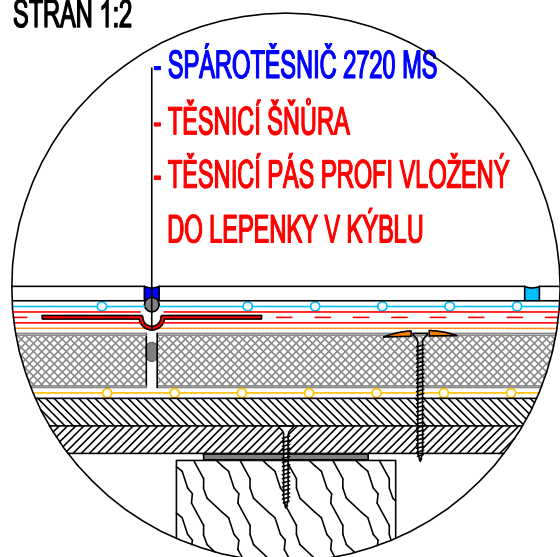

- SPÁROVAČKA ARDACOLOR FLEX
- FLEXIBILNÍ LEPIDLO DLAŽBULEP
- LEPENKA V KÝBLU 2x
- SAMOLEPICÍ TĚSNICÍ PÁS
- BALKÓNOVÝ PROFIL
- SPÁDOVÁ KONSTRUKČNÍ DESKA
- PU LEPIDLO SIMSONTOP
- OSB DESKY 2x 15 mm
- SÁDROKARTONÁŘSKÝ PE PÁS
- NOSNÉ TRÁMY á 625 mm

ŘEŠENÍ DILATAČNÍCH POLÍ V
PLOŠE MAX. 6 - 8 m² A POMĚRU
STRAN 1:2

- SPÁROTĚSNIČ 2720 MS
- TĚSNICÍ ŠŇŮRA
- TĚSNICÍ PÁS PROFI VLOŽENÝ DO LEPENKY V KÝBLU

- SPÁROVAČKA ARDACOLOR FLEX
- FLEXIBILNÍ LEPIDLO DLAŽBULEP
- LEPENKA V KÝBLU 2x
- SAMOLEPICÍ TĚSNICÍ PÁS
- KONSTRUKČNÍ DESKA

- SPÁROTĚSNIČ 2720 MS

- TĚSNICÍ PÁS PROFI

- SPÁROTĚSNIČ 2720 MS