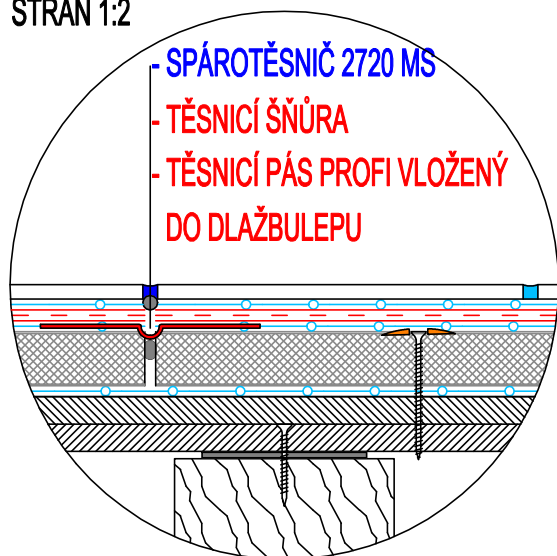

- SPÁROVAČKA ARDACOLOR FLEX
- FLEXIBILNÍ LEPIDLO DLAŽBULEP
- TĚSNICÍ FÓLIE PROFI S PŘESAHEM 100 mm "PO VODĚ"
- FLEXIBILNÍ LEPIDLO DLAŽBULEP
- SAMOLEPICÍ TĚSNICÍ PÁS
- BALKÓNOVÝ PROFIL
- SPÁDOVÁ KONSTRUKČNÍ DESKA
- PU LEPIDLO SIMSONTOP
- OSB DESKY 2x 15 mm
- SÁDROKARTONÁŘSKÝ PE PÁS
- NOSNÉ TRÁMY á 625 mm

ŘEŠENÍ DILATAČNÍCH POLÍ V
PLOŠE MAX. 6 - 8 m² A POMĚRU
STRAN 1:2

- SPÁROTĚSNIČ 2720 MS
- TĚSNICÍ ŠNŮRA
- TĚSNICÍ PÁS PROFI VLOŽENÝ
DO DLAŽBULEPU

- SPÁROVAČKA ARDACOLOR FLEX
- FLEXIBILNÍ LEPIDLO DLAŽBULEP
- LEPENKA V KÝBLU 2x
- SAMOLEPICÍ TĚSNICÍ PÁS
- KONSTRUKČNÍ DESKA

- SPÁROTĚSNIČ 2720 MS

- TĚSNICÍ PÁS PROFI

- SPÁROTĚSNIČ 2720 MS