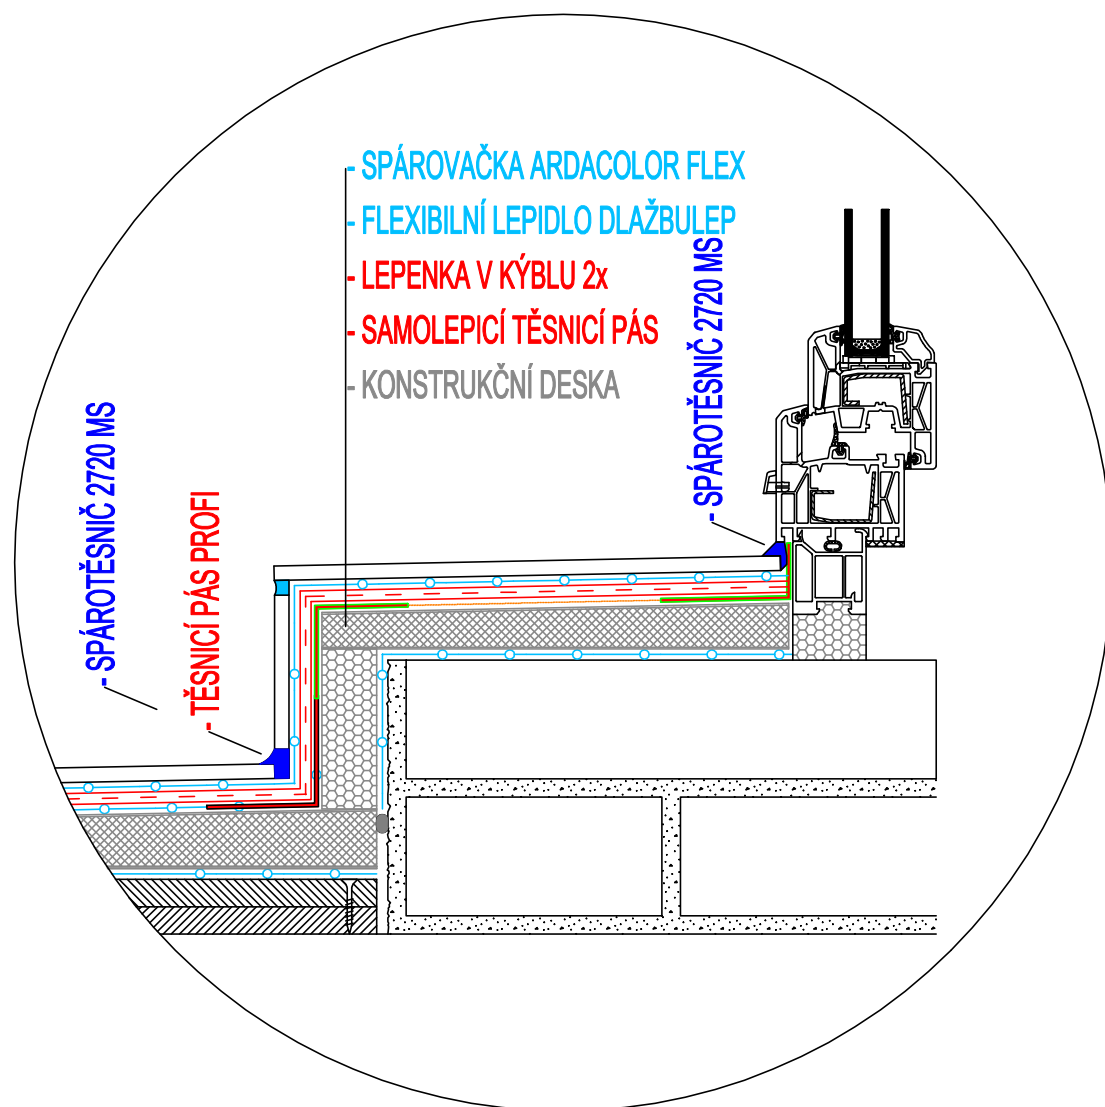

- SPÁROVAČKA ARDACOLOR FLEX
- FLEXIBILNÍ LEPIDLO DLAŽBULEP
- TĚSNICÍ FÓLIE PROFI S PŘESAHEM 100 mm "PO VODĚ"
- FLEXIBILNÍ LEPIDLO DLAŽBULEP
- SAMOLEPICÍ TĚSNICÍ PÁS
- BALKÓNOVÝ PROFIL
- SPÁDOVÁ KONSTRUKČNÍ DESKA
- PU LEPIDLO SIMSONTOP
- OSB DESKY 2x 15 mm
- SÁDROKARTONÁŘSKÝ PE PÁS
- NOSNÉ TRÁMY á 625 mm

ŘEŠENÍ DILATAČNÍCH POLÍ V
PLOŠE MAX. 6 - 8 m² A POMĚRU
STRAN 1:2

- SPÁROTĚSNIČ 2720 MS
- TĚSNICÍ ŠNŮRA
- TĚSNICÍ PÁS PROFI VLOŽENÝ
DO DLAŽBULEPU

- SPÁROVAČKA ARDACOLOR FLEX
- FLEXIBILNÍ LEPIDLO DLAŽBULEP
- LEPENKA V KÝBLU 2x
- SAMOLEPICÍ TĚSNICÍ PÁS
- KONSTRUKČNÍ DESKA

- SPÁROTĚSNIČ 2720 MS

- TĚSNICÍ PÁS PROFI

- SPÁROTĚSNIČ 2720 MS