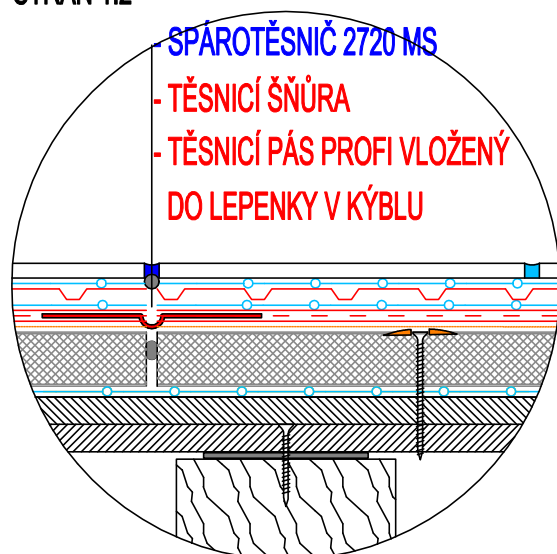

- SPÁROVAČKA ARDACOLOR FLEX
- FLEXIBILNÍ LEPIDLO DLAŽBULEP
- SAMOLEPICÍ TĚSNICÍ PÁS
- UKONČOVACÍ PROFIL
- TĚSNICÍ NOPOVÁ FÓLIE
- FLEXIBILNÍ LEPIDLO DLAŽBULEP
- LEPENKA V KÝBLU 2x
- SAMOLEPICÍ TĚSNICÍ PÁS
- BALKÓNOVÝ PROFIL
- SPÁDOVÁ KONSTRUKČNÍ DESKA
- PU LEPIDLO SIMSONTOP
- OSB DESKY 2x 15 mm
- SÁDROKARTONÁŘSKÝ PE PÁS
- NOSNÉ TRÁMY á 625 mm

ŘEŠENÍ DILATAČNÍCH POLÍ V
PLOŠE MAX. 6 - 8 m² A POMĚRU
STRAN 1:2

- SPÁROTĚSNIČ 2720 MS
- TĚSNICÍ ŠŇŮRA
- TĚSNICÍ PÁS PROFI VLOŽENÝ DO LEPENKY V KÝBLU

- SPÁROVAČKA ARDACOLOR FLEX
- FLEXIBILNÍ LEPIDLO DLAŽBULEP
- LEPENKA V KÝBLU 2x
- SAMOLEPICÍ TĚSNICÍ PÁS
- KONSTRUKČNÍ DESKA

- SPÁROTĚSNIČ 2720 MS

- TĚSNICÍ PÁS PROFI

- SPÁROTĚSNIČ 2720 MS