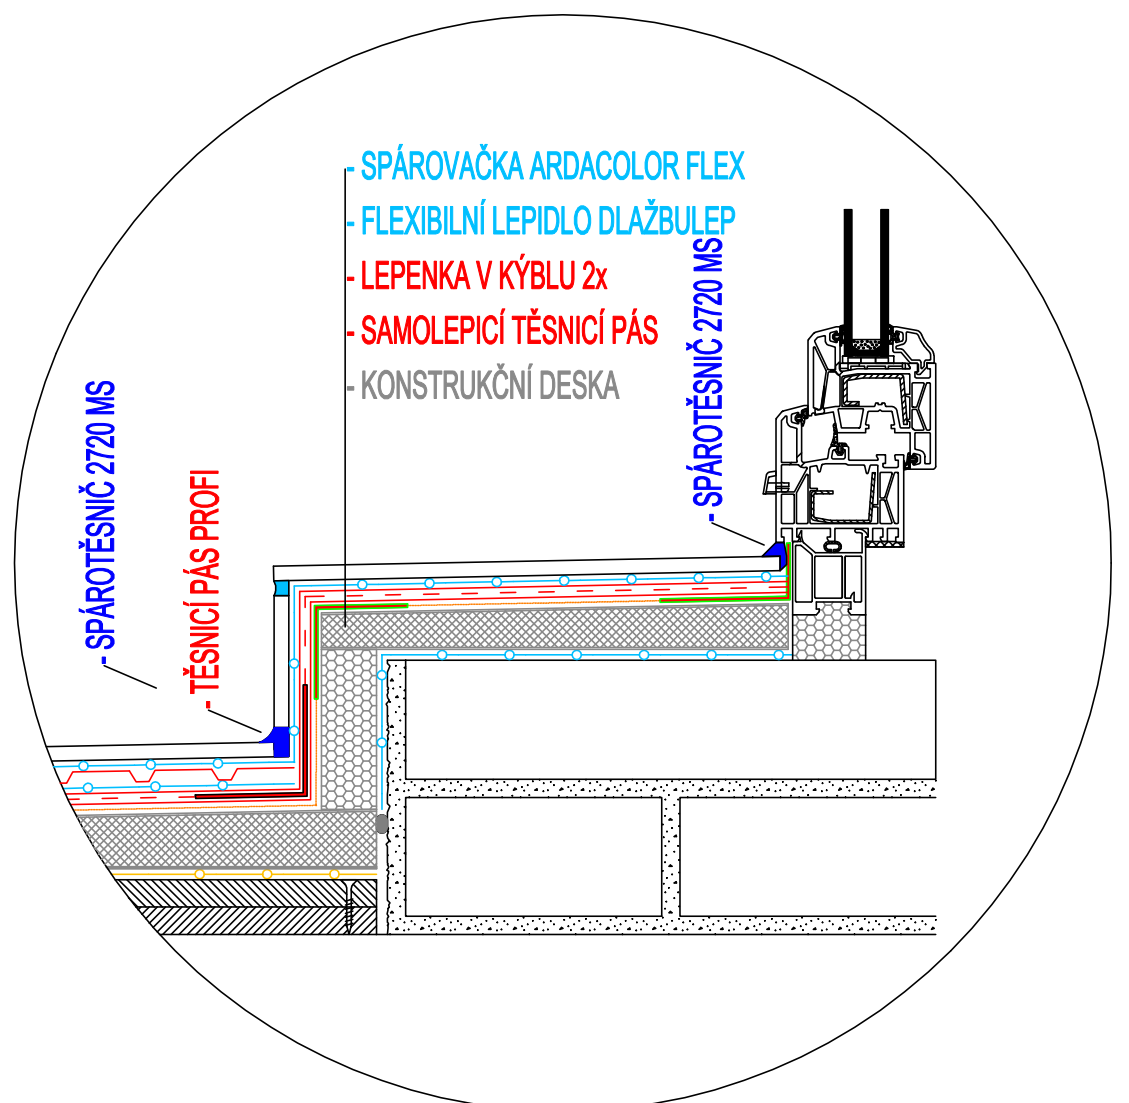

- SPÁROVAČKA ARDACOLOR FLEX
- FLEXIBILNÍ LEPIDLO DLAŽBULEP
- SAMOLEPICÍ TĚSNICÍ PÁS
- UKONČOVACÍ PROFIL
- TĚSNICÍ NOPOVÁ FÓLIE
- FLEXIBILNÍ LEPIDLO DLAŽBULEP
- LEPENKA V KÝBLU 2x
- SAMOLEPICÍ TĚSNICÍ PÁS
- BALKÓNOVÝ PROFIL
- SPÁDOVÁ KONSTRUKČNÍ DESKA
- PU LEPIDLO SIMSONTOP
- OSB DESKY 2x 15 mm
- SÁDROKARTONÁŘSKÝ PE PÁS
- NOSNÉ TRÁMY á 625 mm

ŘEŠENÍ DILATAČNÍCH POLÍ V
PLOŠE MAX. 6 - 8 m² A POMĚRU
STRAN 1:2

- SPÁROTĚSNIČ 2720 MS
- TĚSNICÍ ŠŇŮRA
- TĚSNICÍ PÁS PROFI VLOŽENÝ DO LEPENKY V KÝBLU

- SPÁROVAČKA ARDACOLOR FLEX
- FLEXIBILNÍ LEPIDLO DLAŽBULEP
- LEPENKA V KÝBLU 2x
- SAMOLEPICÍ TĚSNICÍ PÁS
- KONSTRUKČNÍ DESKA

- SPÁROTĚSNIČ 2720 MS

- TĚSNICÍ PÁS PROFI

- SPÁROTĚSNIČ 2720 MS