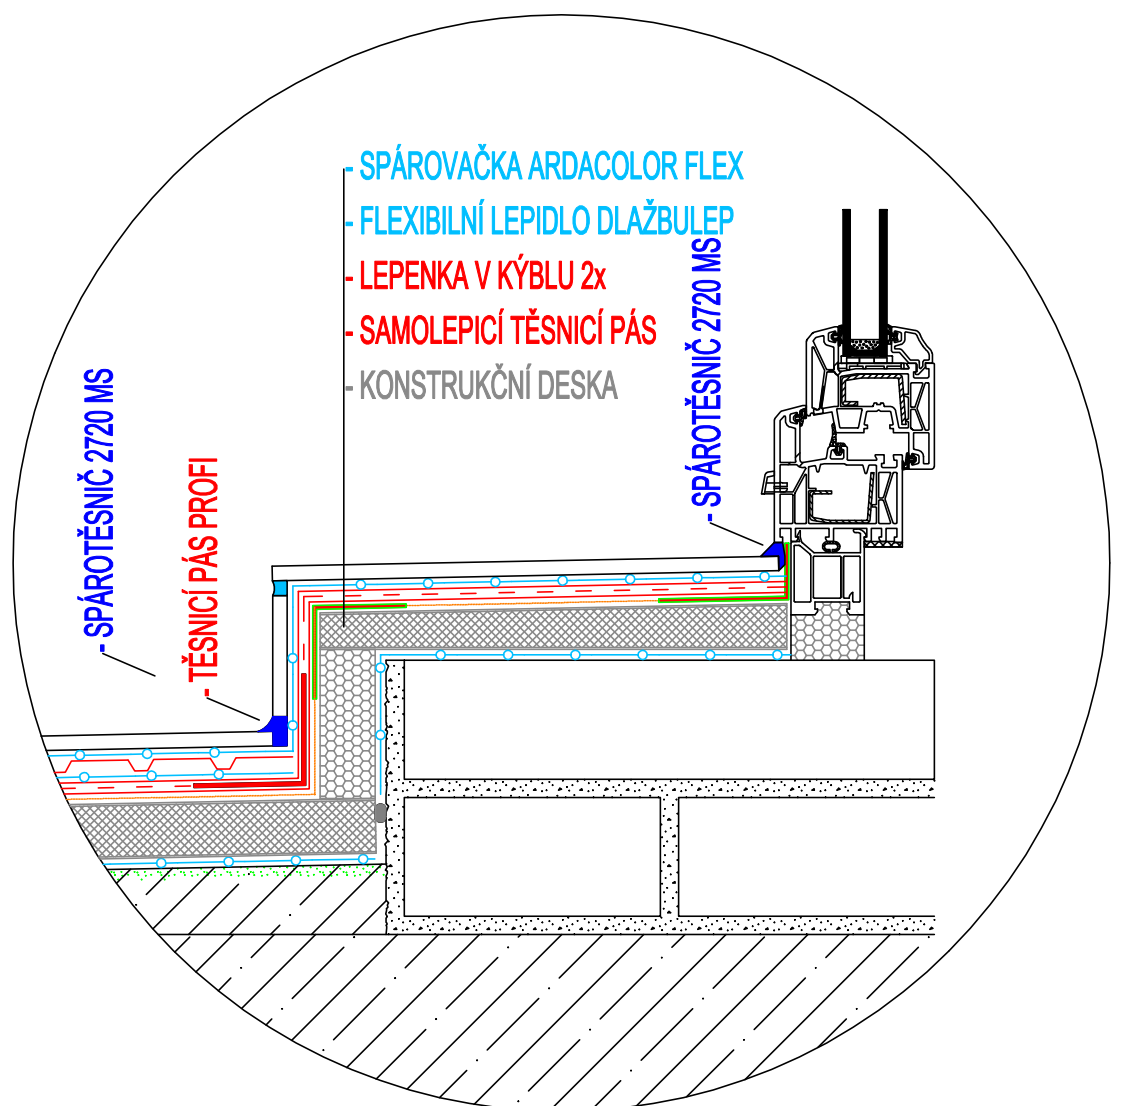

- SPÁROVAČKA ARDACOLOR FLEX
- FLEXIBILNÍ LEPIDLO DLAŽBULEP
- SAMOLEPICÍ TĚSNICÍ PÁS
- UKONČOVACÍ PROFIL
- TĚSNICÍ NOPOVÁ FÓLIE
- FLEXIBILNÍ LEPIDLO DLAŽBULEP
- LEPENKA V KÝBLU 2x
- SAMOLEPICÍ TĚSNICÍ PÁS
- BALKÓNOVÝ PROFIL
- KONSTRUKČNÍ DESKA
- FLEXIBILNÍ LEPIDLO DLAŽBULEP
- PENETRACE STAVLEP
- STÁVAJÍCÍ ŽB KONZOLA

ŘEŠENÍ DILATAČNÍCH POLÍ V  
PLOŠE MAX. 6 - 8 m<sup>2</sup> A POMĚRU  
STRAN 1:2

- SPÁROTĚSNIČ 2720 MS
- TĚSNICÍ ŠŇŮRA
- TĚSNICÍ PÁS PROFI VLOŽENÝ  
DO LEPENKY V KÝBLU

- SPÁROVAČKA ARDACOLOR FLEX
- FLEXIBILNÍ LEPIDLO DLAŽBULEP
- LEPENKA V KÝBLU 2x
- SAMOLEPICÍ TĚSNICÍ PÁS
- KONSTRUKČNÍ DESKA

SPÁROTĚSNIČ 2720 MS

TĚSNICÍ PÁS PROFI

SPÁROTĚSNIČ 2720 MS