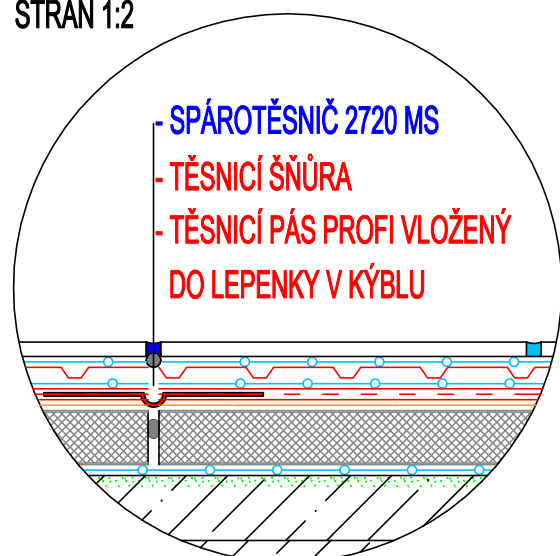

- SPÁROVAČKA ARDACOLOR FLEX
- FLEXIBILNÍ LEPIDLO DLAŽBULEP
- SAMOLEPICÍ TĚSNICÍ PÁS
- UKONČOVACÍ PROFIL
- TĚSNICÍ NOPOVÁ FÓLIE
- FLEXIBILNÍ LEPIDLO DLAŽBULEP
- LEPENKA V KÝBLU 2x
- SAMOLEPICÍ TĚSNICÍ PÁS
- BALKÓNOVÝ PROFIL
- KONSTRUKČNÍ DESKA
- FLEXIBILNÍ LEPIDLO DLAŽBULEP
- PENETRACE STAVLEP
- STÁVAJÍCÍ ŽB KONZOLA

ŘEŠENÍ DILATAČNÍCH POLÍ V  
PLOŠE MAX. 6 - 8 m<sup>2</sup> A POMĚRU  
STRAN 1:2

- SPÁROTĚSNIČ 2720 MS
- TĚSNICÍ ŠŇŮRA
- TĚSNICÍ PÁS PROFI VLOŽENÝ  
DO LEPENKY V KÝBLU

- SPÁROVAČKA ARDACOLOR FLEX
- FLEXIBILNÍ LEPIDLO DLAŽBULEP
- LEPENKA V KÝBLU 2x
- SAMOLEPICÍ TĚSNICÍ PÁS
- KONSTRUKČNÍ DESKA

SPÁROTĚSNIČ 2720 MS

TĚSNICÍ PÁS PROFI

SPÁROTĚSNIČ 2720 MS